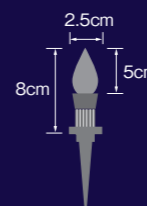

仕様図

カラー	注文番号	コード色	電源
ゴールド	30-2-A	グリーン	電源コード付

QRコードから
点滅パターンを
CHECK!

バルブ型スティックライトミニ 12球

レトロなバルブ球が連なるミニスティック。マルチとゴールドの2色展開。

仕様

- 重量:0.44kg
- サイズ:4.35m
- 電源:AC100V
- 消費電力:7.2W

仕様図