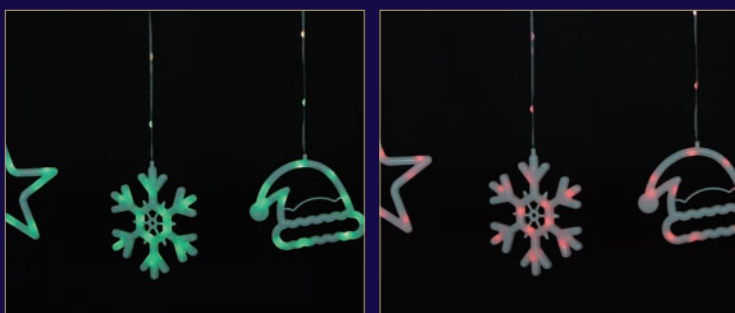

仕様図

カラー	注文番号	電源コード色	電源
ゴールド	28-1-A	クリア	コントローラ付
白	28-2-A		
青	28-3-A		
緑	28-4-A		
ピンク	28-5-A		
マルチ	28-6-A		

RGBモチーフカーテンライト 12本

先端のクリスマスモチーフが可愛い。多彩な点滅パターンを楽しめます。

QRコードから
点滅パターンを
CHECK!

仕様

- 重量:0.64kg
- サイズ:3.1m
- 垂れ数:12本
- 電源:AC100V→DC5V
- 消費電力:9W

専用リモコン

仕様図

カラー	注文番号	コード色	電源
RGB	27-2-A	クリア	電源コード付

RGBミルキーボール大 6球

大きなRGB球が色鮮やかに変化。便利なりモコンで点滅操作が可能です。

QRコードから
点滅パターンを
CHECK!

仕様

- 重量:0.62kg
- サイズ:5.75m
- 電源:AC100V→DC5V
- 消費電力:2W