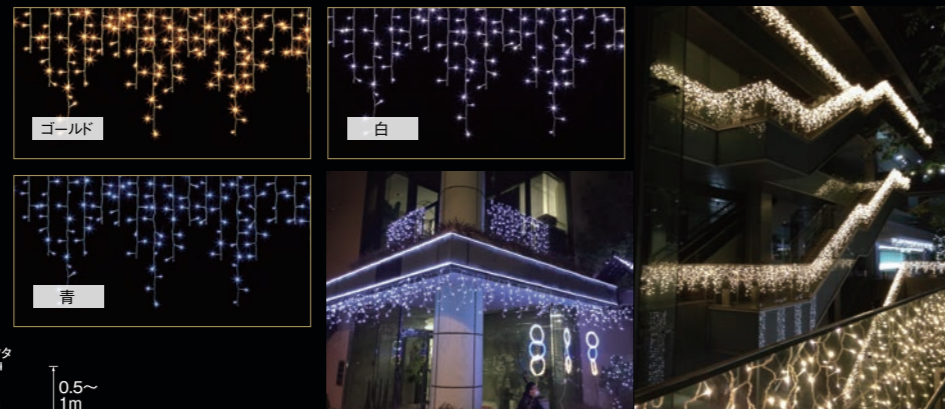

仕様図

カラー	注文番号	コード色	電源
ゴールド	19-5-A	クリア	延長用
	19-5-B		コントローラ付

カラー	注文番号	コード色	電源
白	19-6-A	クリア	延長用
	19-6-B		コントローラ付

カラー	注文番号	コード色	電源
青	19-7-A	クリア	延長用
	19-7-B		コントローラ付

電源コードは別売りです。P22をご確認ください。

延長用...コントローラ付電源コードが付いていません。コントローラ付...本体・コネクタ・コントローラ付電源コードのセットです。