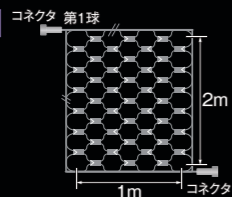

エコネット 180球

ネット180球の常点タイプ。消費電力が減り10枚まで連結が可能に。

仕様 ■重量:1kg ■サイズ:1m×2m ■電源:AC100V ■消費電力:6W

カラー	注文番号	コード色	電源	カラー	注文番号	コード色	電源	カラー	注文番号	コード色	電源
ゴールド	21-5-A	グリーン	延長用	白	21-6-A	グリーン	延長用	青	21-7-A	グリーン	延長用

電源コードは別売りです。P22をご確認ください。