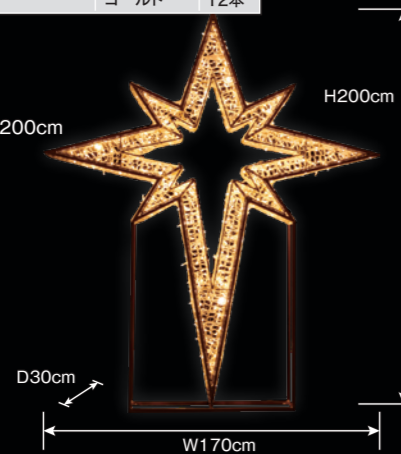

大型モチーフシリーズ

ビッグラブ

サイズ比較

仕様

- 重量:31.5kg
- サイズ:
W160×D24×
H166cm
- 電源:AC100V
- 消費電力:216W

ページ	商品名	カラー	本数
43	ビッグラブ		1台
6	【特注】エンジェルモチーフ	マルチ	1台
15	エコラタン100球	白	8本
15	エコラタン100球	赤/緑/青	各1本

注文番号	コード色	電源	防滴	不可連結	納期相談	送料別途
43-1-A	白	電源コード付	防滴	不可連結	納期相談	送料別途

※転倒対策が必要です。

ダブルスター

サイズ比較

ページ	商品名	カラー	本数
44	スターGL01	白	2台
6	【特注】ネオン風モチーフSTAR NIGHT	ゴールド	1台
15	エコラタン100球	ゴールド	12本

仕様

- 重量:19.5kg
- サイズ:W170×D30×H200cm
- 電源:AC100V
- 消費電力:50W

注文番号	コード色	電源
43-2-A	白	電源コード付

※転倒対策が必要です。

ラックスター

サイズ比較

ページ	商品名	カラー	本数
23	ローブライトΦ13mm	白	10m
15	エコラタン100球	ゴールド	3本
15	エコラタン100球	赤/緑/青	各5本

仕様

- 重量:16kg
- サイズ:
W174×D36×H145cm
- 電源:AC100V
- 消費電力:80W

注文番号	コード色	電源
43-3-A	白	電源コード付

※転倒対策が必要です。

2Dモチーフシリーズ