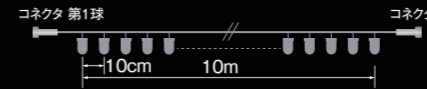

電源コードは別売りです。P22をご確認ください。

ストレートライトシリーズ(2芯)

ラタンプロ 100球

正面と側面の光の強弱でキラキラ感を演出。

- 仕様** ■重量:0.6kg ■サイズ:10m
■電源:AC100V ■消費電力:6W

仕様図

カラー	注文番号	コード色	電源
●ゴールド	16-5-A	黒	延長用
	16-5-B	白	
●白	16-6-A	黒	
	16-6-B	白	

電源コードは別売りです。P22をご確認ください。