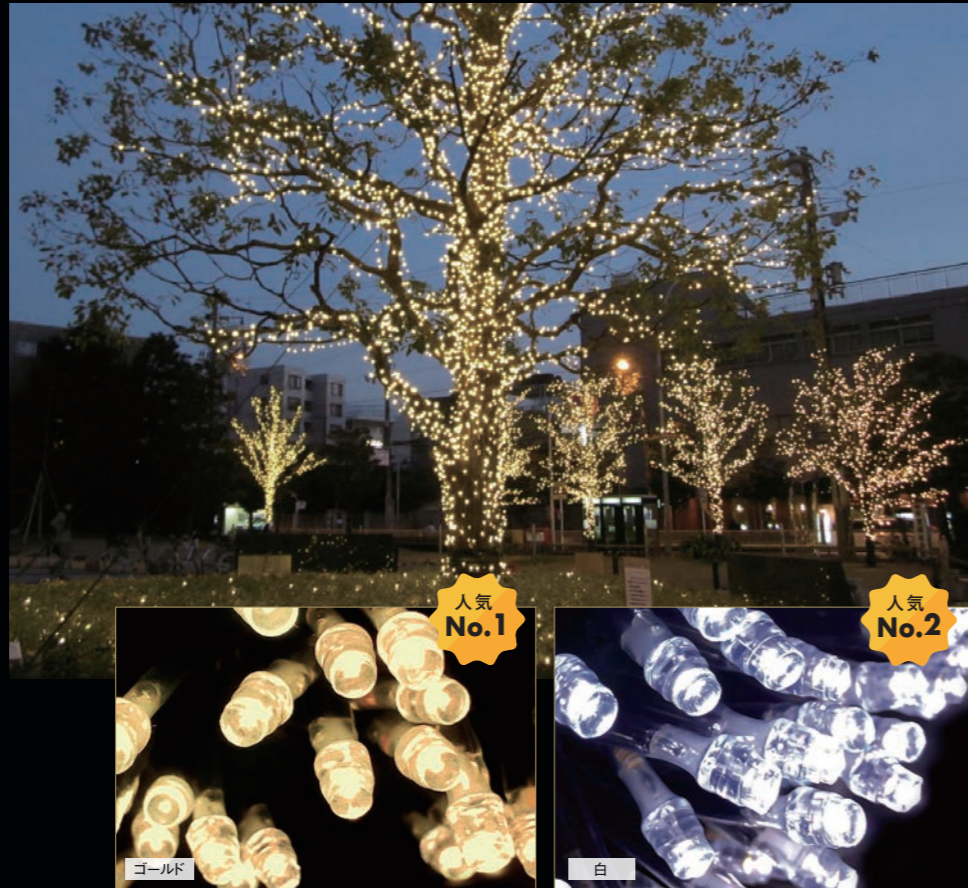

エコラタン 100球

施工のしやすさと高品質を兼ね備えた、マルチに使える定番の商品。

ストレートライトシリーズ(2芯)

仕様

- 重量:0.6kg
- 電源:AC100V
- サイズ:10m
- 消費電力:3W

カラー	注文番号	コード色	電源
●ゴールド	15-1-A	黒	延長用
●白	15-2-A		
●青	15-3-A		
●黄	15-4-A		
●ハニーゴールド	15-5-A		
●レモンイエロー	15-6-A		
●マリンブルー	15-7-A		
●紫	15-8-A		
●赤	15-9-A		
●緑	15-10-A		
●ピンク	15-11-A		
●チェリーピンク	15-12-A		
●セブンカラー	15-13-A		
●マルチ	15-14-A		