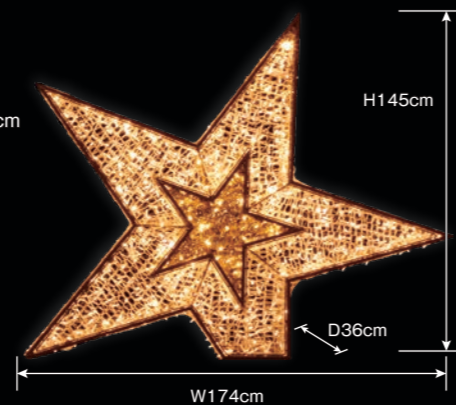

ラックスター

サイズ比較

ページ	商品名	カラー	本数
23	ローブライトΦ13mm	白	10m
15	エコラタン100球	ゴールド	3本
15	エコラタン100球	赤/緑/青	各5本

仕様

- 重量:16kg
- サイズ:
W174×D36×H145cm
- 電源:AC100V
- 消費電力:80W

注文番号	コード色	電源
43-3-A	白	電源コード付

※転倒対策が必要です。

2Dモチーフシリーズ