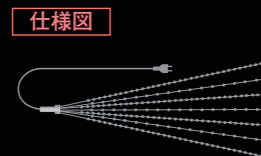

1. **仕様**
   ライトシャワー700球
   ■重量:0.3kg ■サイズ:2m
   ■電源:AC100V→DC24V
   ■消費電力:ゴールド18W/白5W

●電源コード1.4m

カラー	注文番号	LED数	コード色	電源
●ゴールド	35-3-A	350球	シルバー	電源コード付
	35-3-B	700球		
●白	35-4-A	350球		
	35-4-B	700球