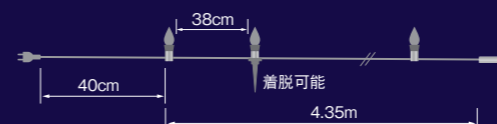

仕様図

カラー	注文番号	コード色	電源
ゴールド	30-2-A	グリーン	電源コード付

QRコードから
点滅パターンを
CHECK!

バルブ型スティックライトミニ 12球

レトロなバルブ球が連なるミニスティック。マルチとゴールドの2色展開。

仕様

- 重量:0.44kg
- サイズ:4.35m
- 電源:AC100V
- 消費電力:7.2W

仕様図