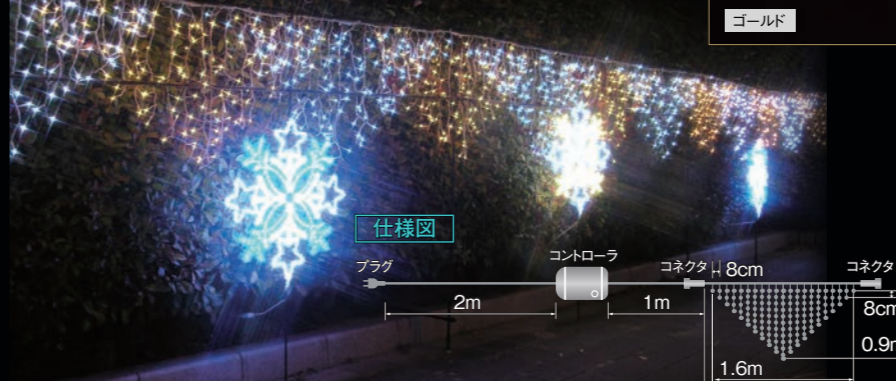

仕様図

延長用...コントローラ付電源コードが付いていません。コントローラ付...本体・コネクタ・コントローラ付電源コードのセットです。

カラー	注文番号	コード色	電源
ゴールド	20-1-A	クリア	延長用
	20-1-B		コントローラ付
白	20-2-A	クリア	延長用
	20-2-B		コントローラ付

電源コードは別売りです。P22をご確認ください。