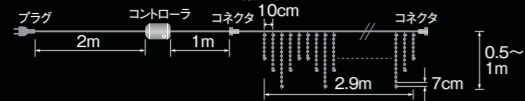

延長用...コントローラ付電源コードが付いていません。コントローラ付...本体・コネクタ・コントローラ付電源コードのセットです。

アイスクル 288球 軒下を美しく装飾。

軒下を美しく装飾。

仕様

- 重量:1.4kg ■サイズ:幅2.9m×垂れ1m
- 電源:AC100V ■消費電力:20W
- LEDの配列と球数:7、10、14、10、7球の並びが6セットの30列

仕様図

カラー	注文番号	コード色	電源
ゴールド	19-5-A	クリア	延長用
	19-5-B		コントローラ付