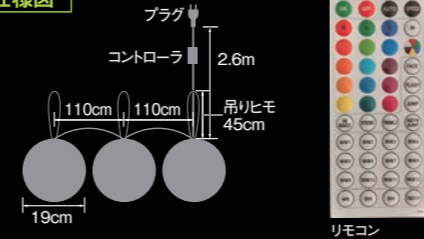

カラー	注文番号	コード色	電源
マルチ	39-6-A	黒	電源コード付

※マルチは、ゴールド・赤・緑・青の4色です。

RGB+GLツインクルボール 3連

φ19cmの大きなボールが遠くからも目を引きます。
リモコン操作で多様な色や点滅を選べます。

仕様

- 重量:1セット2.4kg ■サイズ:φ19cm
■電源:AC100V ■消費電力:24W

仕様図

QRコードから
点滅パターンを
CHECK!