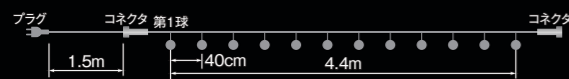

仕様図

カラー	注文番号	コード色	電源
ゴールド	39-5-A	黒	電源コード付