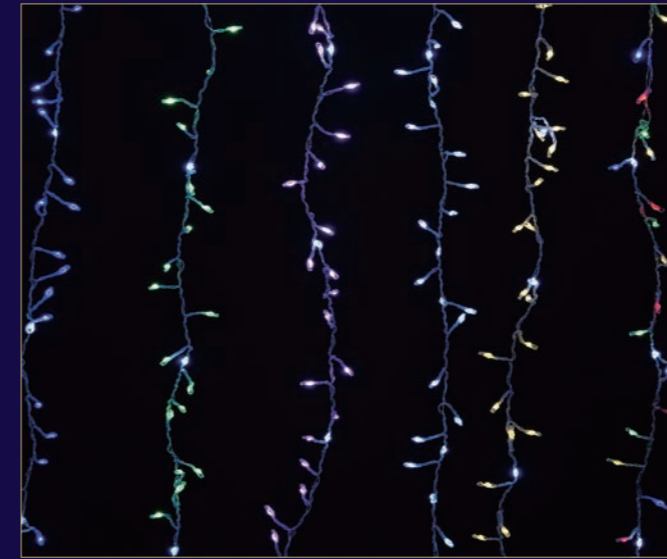

シューティングライトデュアルカラー

光の星屑が降り注ぐ!ベース色と流れる白のデュアルな瞬き。

QRコードから
点滅パターンを
CHECK!

仕様

- ■重量:0.115kg
- ■サイズ:2.6m
- ■電源:AC100V→DC5V
- ■消費電力:6W

仕様図

カラー	注文番号	電源コード色	電源
ゴールド	28-1-A	クリア	コントローラ付
白	28-2-A		
青	28-3-A		
緑	28-4-A		
ピンク	28-5-A		
マルチ	28-6-A