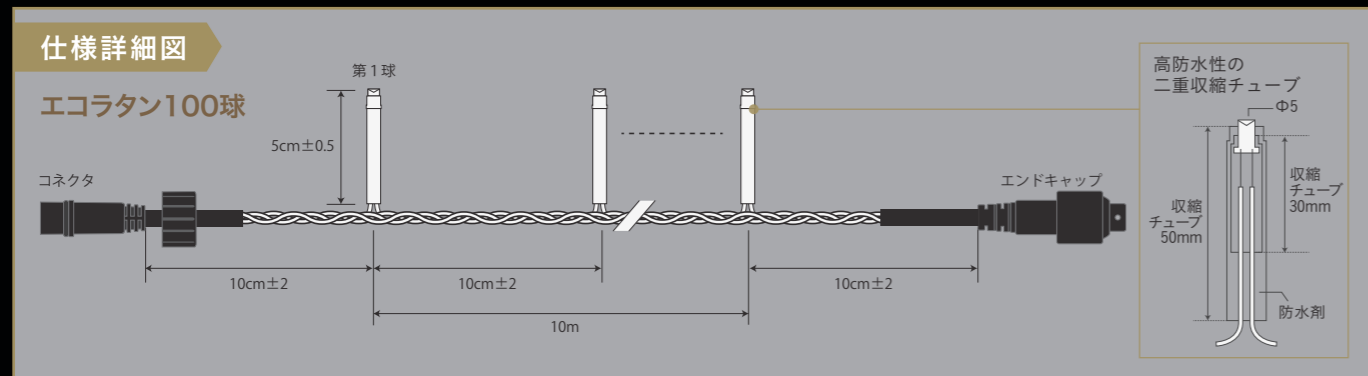

※セブンカラーは、白・ピンク・紫・レモンイエロー、ファンシーグリーン、ファンシーブルー、マリンブルーの7色です。 ※マルチカラーは、赤・青・緑・黄の4色です。