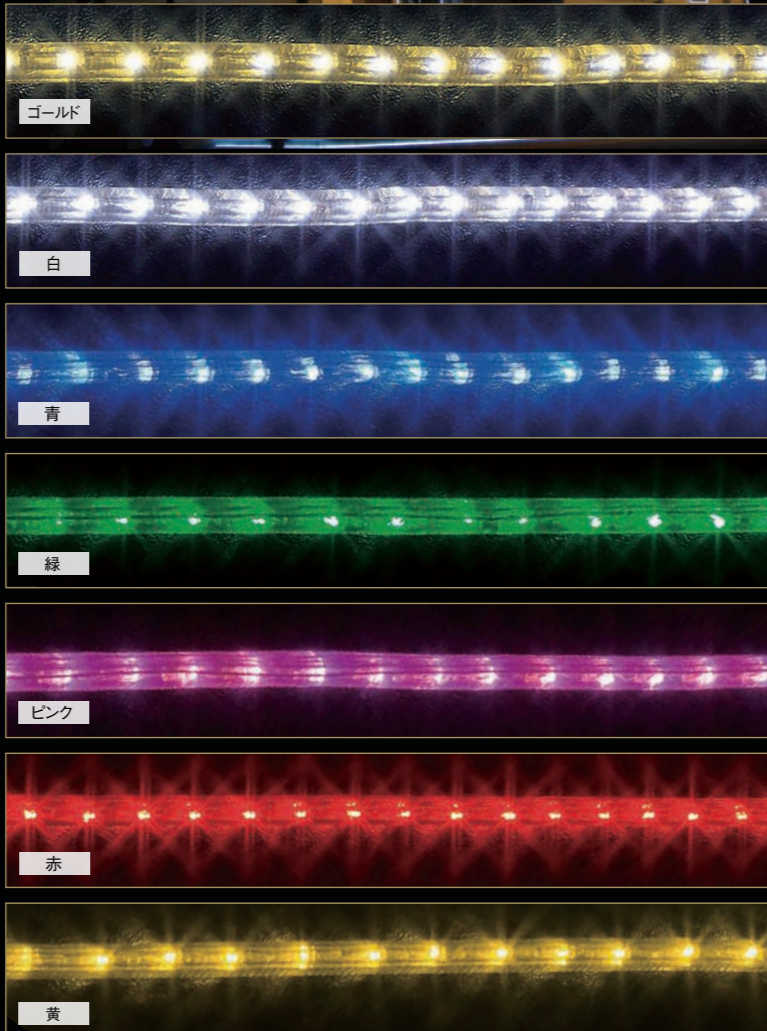

ロープライトシリーズ

ロープライト φ13mm・φ11mm

店舗の屋根や壁面をゴージャスに装飾。
オリジナルモチーフに最適。

φ13mmLEDロープ・
φ11mmLEDロープ
(バック仕様とロール仕様あり)

※バック仕様はコントローラ付
※ロール仕様は電源コード1本、
エンドキャップ1個付

仕様

φ13mm ■消費電力:2.4W/m
■重量:10m/約1.6kg・30m/約5kg
■m当たりの球数:36球

φ11mm ■消費電力:2.4W/m
■重量:10m/約1.2kg・30m/約3.7kg
■m当たりの球数:36球

仕様図

カラー	直径	注文番号	サイズ
● ゴールド	φ13mm	23-1-A	10mバック
		23-1-B	30mロール
	φ11mm	23-2-A	10mバック
		23-2-B	30mロール
● 白	φ13mm	23-3-A	10mバック
		23-3-B	30mロール
	φ11mm	23-4-A	10mバック
		23-4-B	30mロール
● 青	φ13mm	23-5-A	10mバック
		23-5-B	30mロール
	φ11mm	23-6-A	10mバック
		23-6-B	30mロール
● 緑	φ13mm	23-7-A	10mバック
		23-7-B	30mロール
	φ11mm	23-8-A	10mバック
		23-8-B	30mロール

カラー	直径	注文番号	サイズ
● ピンク	φ13mm	23-9-A	10mバック
		23-9-B	30mロール
	φ11mm	23-10-A	10mバック
		23-10-B	30mロール
● 赤	φ13mm	23-11-A	10mバック
		23-11-B	30mロール
	φ11mm	23-12-A	10mバック
		23-12-B	30mロール
● 黄	φ13mm	23-13-A	10mバック
		23-13-B	30mロール
	φ11mm	23-14-A	10mバック
		23-14-B	30mロール

別売りの専用コントローラと専用電源コードはP24をご確認ください。

※カッティングユニットは営業担当にお問合せください。

商品名 コントローラ大(屋内用)

6種類の
点滅パターン

1. 常灯する。回路1 回路2
2. 半分ずつ交互に点滅する。回路1 回路2
3. 様々なパターンでバラエティ豊かに点灯する。回路1 回路2
4. 点滅する。回路1 回路2
- ①～④のパターンの繰り返し。
6. 音に連動したパターン。

注文番号	サイズ
24-1-A	φ13mm用 ※120m
24-1-B	φ11mm用 ※120m

- ■8Aヒューズ付 交換可
- ■スピード調節や音に連動した点滅パターンが可能です
- ■消費電力:3W/個
- ■サイズ:W15×H5×D13cm(コード1m)

※使用可能なロープライトの長さ。表示以上の長さをご使用の場合は電源を複数使用してください。

商品名 コントローラ小(IP55仕様)

16種類の
点滅パターン

【IP55とは】
いかなる方向からの
直接噴流を受けても、
有害な影響を受けない。
動作に影響を及ぼす以上の、
粉塵が内部に侵入しない。

注文番号	サイズ	全長	重量	防滴
24-2-A	φ13mm用 ※50m	3m	0.35kg	IPX5 防滴
24-2-B	φ11mm用 ※50m			

- ■2Aヒューズ付 交換不可
- ■消費電力:3W/個
- ■メモリ機能付

※使用可能なロープライトの長さ。表示以上の長さをご使用の場合は電源を複数使用してください。

商品名

電源コード

■2Aヒューズ付

注文番号	サイズ	全長
24-3-A	φ13mm用 ※32m	2m
24-3-B	φ11mm用 ※32m	

商品名

Yコード

■ロープライト分岐用

注文番号	サイズ	全長
24-4-A	φ13mm用	40cm
24-4-B	φ11mm用	

商品名

延長コード

■ロープライト接続用

注文番号	サイズ	全長
24-5-A	φ13mm用 (ロープtoロープ)	3m
24-5-B	φ11mm用 (ロープtoロープ)	
24-6-A	φ13mm用 (ロープto電源)	
24-6-B	φ11mm用 (ロープto電源)	

商品名

コネクタ(2コ入)

■ロープライト接続用

注文番号	サイズ
24-7-A	φ13mm用
24-7-B	φ11mm用

商品名 エンドキャップ(10コ入)

■末端部分に取り付けます

注文番号	サイズ
24-8-A	φ13mm用
24-8-B	φ11mm用

商品名 クリップ(10コ入)

■ロープライト固定用

注文番号	サイズ
24-9-A	φ13mm用
24-9-B	φ11mm用

商品名 チャンネル(1m)

■ロープライト固定用

注文番号	サイズ
24-10-A	φ13mm用
24-10-B	φ11mm用