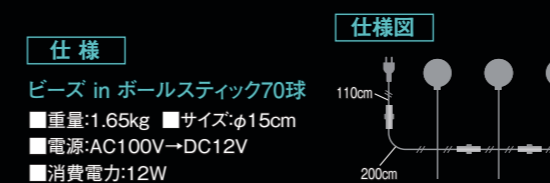

カラー	注文番号	直径	LED数	コード色	電源
ゴールド	34-1-A	10cm	50球		
	34-1-B	15cm	70球	黒	電源コード付
白	34-2-A	15cm	70球