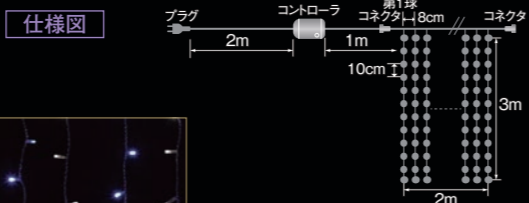

カーテン・ネットシリーズ

カーテン 720球 光のカーテン装飾。

仕様 ■重量:2.5kg ■サイズ:幅2m×垂れ3m ■電源:AC100V
■消費電力:48W ■1ライン当たりの球数:30球が24列

カラー	注文番号	コード色	電源	カラー	注文番号	コード色	電源	カラー	注文番号	コード色	電源	カラー	注文番号	コード色	電源
ゴールド	21-1-A	クリア	延長用	白	21-2-A	クリア	延長用	青	21-3-A	クリア	延長用	白・青	21-4-A	クリア	延長用
	21-1-B		コントローラ付		21-2-B		コントローラ付		21-3-B		コントローラ付		21-4-B		コントローラ付

電源コードは別売りです。P22をご確認ください。 延長用...コントローラ付電源コードが付いていません。 コントローラ付...本体・コネクタ・コントローラ付電源コードのセットです。