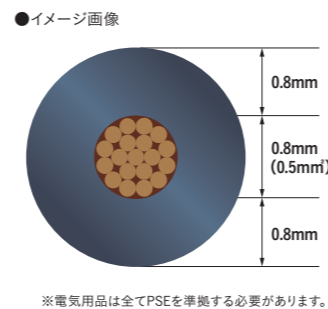

こだわりの品質と構造で安心安全なイルミネーションをお届け

厳しい品質管理と細部にまでこだわった構造設計。目に見える美しさはもちろんのこと、安心して使えるイルミネーションを追求しております。

品質へのこだわり

1 PSE(電気用品安全法)の準拠

電気用品における危険及び障害発生の防止を目的とする法律「PSE(電気用品安全法)」。

イルミネーションにおいても国の定めたこの基準をクリアする必要があり、弊社では「PSE」を準拠した商品のみを取り扱っております。2024年には壁面装飾として設置されていたイルミネーションが発火し、消防や警察が出勤する火災が発生しました。直接雨にさらされない場所での発火であったことから、イルミネーション照明における安全対策の重要性があらためて浮き彫りになっております。例えばコストを抑えるためであっても、漏電や発火など安全性を損なうものであれば本末転倒です。私たちは引き続き、「美しさ」だけでなく「安全」にもこだわり、イルミネーションをご提案いたします。

2 安心のS-JET認証

「S-JETマーク」付きの電気製品は、第三者認証機関によって製品試験及び工場の品質管理の調査が行われている証です。試験基準への適合性が客観的、かつ公正に証明されたことを示すものであり、安心して販売・使用ができる電気製品ということになります。弊社商品はJET(電気安全環境研究所)により、S-JET認証を取得しております。

3 安心の電線

PSE(電気用品安全法)の技術基準では、装飾用電灯器具に使用する電線の導体断面積は0.5mm²以上と定められております。弊社の100V仕様の商品に使用している電線はPSEの技術基準に準拠し、導体断面積0.5mm²、絶縁体(被服の厚さ)は0.8mmの物を使用しております。

4 高い防水性

弊社商品の多くは、JET(電気安全環境研究所)がおこなう「IP試験」に合格しており、それぞれの保護等級は防水性を保証するものです。イルミネーションは基本的には屋外に設置するため、当然雨風にさらされます。どんな環境下であっても、美しく輝き続けるイルミネーション商品を取り揃えております。保護等級により以下のような防水性を示しております。

防水規格ランク:IPX6

いかなる方向からの水の強い直接噴流によっても有害な影響を受けない

防水規格ランク:IPX5

いかなる方向からの水の直接噴流によっても有害な影響を受けない

防水規格ランク:IPX4

いかなる方向からの水の飛沫によっても有害な影響を受けない

構造のこだわり

- ①長めの収縮チューブ2重構造で高い防水性
- ②長期間使用しても劣化しにくい防水材入り
- ③抵抗はすべて日本メーカーを使用
- ④LEDの首が長いいため見栄えに奥行きが出る

特にお客様の不安として多いのが「雨天時の漏電」。電気設備技術基準では0.1MΩ以上を安全基準とし、1MΩ以上で安心、5MΩ以上で漏電の心配がないとされております。調査の結果、LED部の収縮チューブが短いと漏電のリスクが高まることが判明。収縮チューブを延長し40~50mmとすることで、絶縁抵抗値を向上させることができました。

さらに、撥水性の高い防水材と収縮チューブの最適な組み合わせも16通り検証。結果、1000MΩ以上を維持する高い安全性を実現しました。