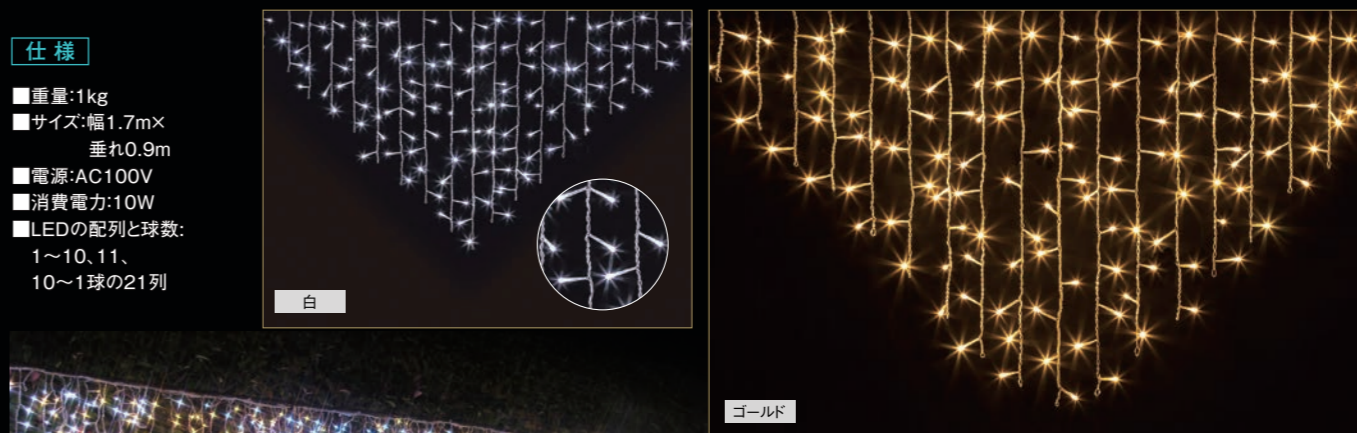

アイスクルシリーズ

アイスクル 180球 つらら型装飾で入口を華やかに。

仕様

- ■重量:1.3kg ■サイズ:幅4.7m×垂れ0.5m
- ■電源:AC100V ■消費電力:12W
- ■LEDの配列と球数:4、3、6、2球の並びが12セットの48列

仕様図

カラー	注文番号	コード色	電源
ゴールド	19-1-A	クリア	延長用
	19-1-B		コントローラ付
白	19-2-A	クリア	延長用
	19-2-B		コントローラ付

カラー	注文番号	コード色	電源
青	19-3-A	クリア	延長用
	19-3-B		コントローラ付
白・青	19-4-A	クリア	延長用
	19-4-B		コントローラ付

電源コードは別売りです。P22をご確認ください。

延長用...コントローラ付電源コードが付いていません。コントローラ付...本体・コネクタ・コントローラ付電源コードのセットです。

アイスクル 288球 軒下を美しく装飾。

軒下を美しく装飾。

仕様

- ■重量:1.4kg ■サイズ:幅2.9m×垂れ1m
- ■電源:AC100V ■消費電力:20W
- ■LEDの配列と球数:7、10、14、10、7球の並びが6セットの30列

仕様図

カラー	注文番号	コード色	電源
ゴールド	19-5-A	クリア	延長用
	19-5-B		コントローラ付

カラー	注文番号	コード色	電源
白	19-6-A	クリア	延長用
	19-6-B		コントローラ付

カラー	注文番号	コード色	電源
青	19-7-A	クリア	延長用
	19-7-B		コントローラ付

電源コードは別売りです。P22をご確認ください。

延長用...コントローラ付電源コードが付いていません。コントローラ付...本体・コネクタ・コントローラ付電源コードのセットです。

アイスクル 360球 ショーウィンドウを華やかに演出。

ショーウィンドウを華やかに演出。

仕様

- ■重量:1.8kg ■サイズ:幅2.3m×垂れ1.2m ■電源:AC100V
- ■消費電力:24W ■LEDの配列と球数:15球が24列

仕様図

カラー	注文番号	コード色	電源
ゴールド	19-8-A	クリア	延長用
	19-8-B		コントローラ付

カラー	注文番号	コード色	電源
白	19-9-A	クリア	延長用
	19-9-B		コントローラ付

カラー	注文番号	コード色	電源
青	19-10-A	クリア	延長用
	19-10-B		コントローラ付

電源コードは別売りです。P22をご確認ください。

延長用...コントローラ付電源コードが付いていません。コントローラ付...本体・コネクタ・コントローラ付電源コードのセットです。

アイスクルトライアングル 121球 軒下をオシャレな空間に演出。

軒下をオシャレな空間に演出。

仕様

- ■重量:1kg
- ■サイズ:幅1.7m×垂れ0.9m
- ■電源:AC100V
- ■消費電力:10W
- ■LEDの配列と球数:1~10、11、10~1球の21列

仕様図

延長用...コントローラ付電源コードが付いていません。コントローラ付...本体・コネクタ・コントローラ付電源コードのセットです。

カラー	注文番号	コード色	電源
ゴールド	20-1-A	クリア	延長用
	20-1-B		コントローラ付
白	20-2-A	クリア	延長用
	20-2-B		コントローラ付

電源コードは別売りです。P22をご確認ください。

エコアイスクル 240球 アイスクルの常点タイプ。従来品のアイスクルよりもボリュームアップ。

アイスクルの常点タイプ。従来品のアイスクルよりもボリュームアップ。

仕様

- ■重量:1.2kg ■サイズ:幅3.9m×垂れ0.63m
- ■消費電力:10W ■電源:AC100V
- ■LEDの配列と球数:8、6、4、6の並びが10セットの40列

仕様図

アイスクル288球より横幅が1m長くなり、1本で広範囲の装飾ができます。

カラー	注文番号	コード色	電源
ゴールド	20-3-A	クリア	延長用
白	20-4-A		
青	20-5-A