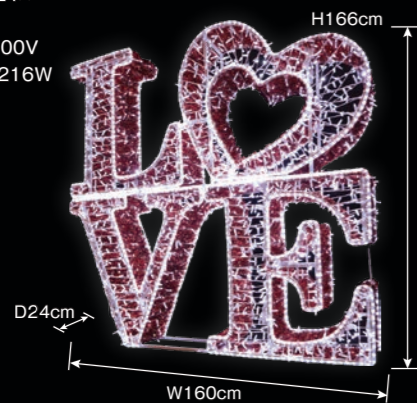

大型モチーフシリーズ

ビッグラブ

サイズ比較

仕様

- 重量:31.5kg
- サイズ:
W160×D24×
H166cm
- 電源:AC100V
- 消費電力:216W

ページ	商品名	カラー	本数
43	ビッグラブ		1台
6	【特注】エンジェルモチーフ	マルチ	1台
15	エコラタン100球	白	8本
15	エコラタン100球	赤/緑/青	各1本

注文番号	コード色	電源	防滴	不可連結	納期相談	送料別途
43-1-A	白	電源コード付	防滴	不可連結	納期相談	送料別途