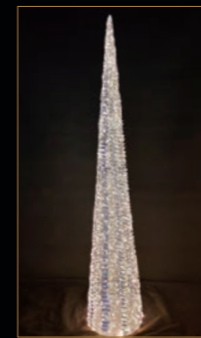

JMP

JMP

- 重量:1.3kg
- サイズ:W50×D18×H88cm
- 電源:AC100V→DC24V
- 消費電力:6W

デザイン	カラー	注文番号	コード色	電源
SIT		31-2-A	クリア	電源コード付
STD	●ゴールド	31-3-A	クリア	電源コード付
JMP		31-4-A	クリア	電源コード付

ホログラムリボンツリー 120cm・150cm

仕様

- 120cm ■重量:2kg ■サイズ:120cm
- 電源:AC100V→DC24V
- 消費電力:1.5W
- 150cm ■重量:3kg ■サイズ:150cm
- 電源:AC100V→DC24V
- 消費電力:2.5W