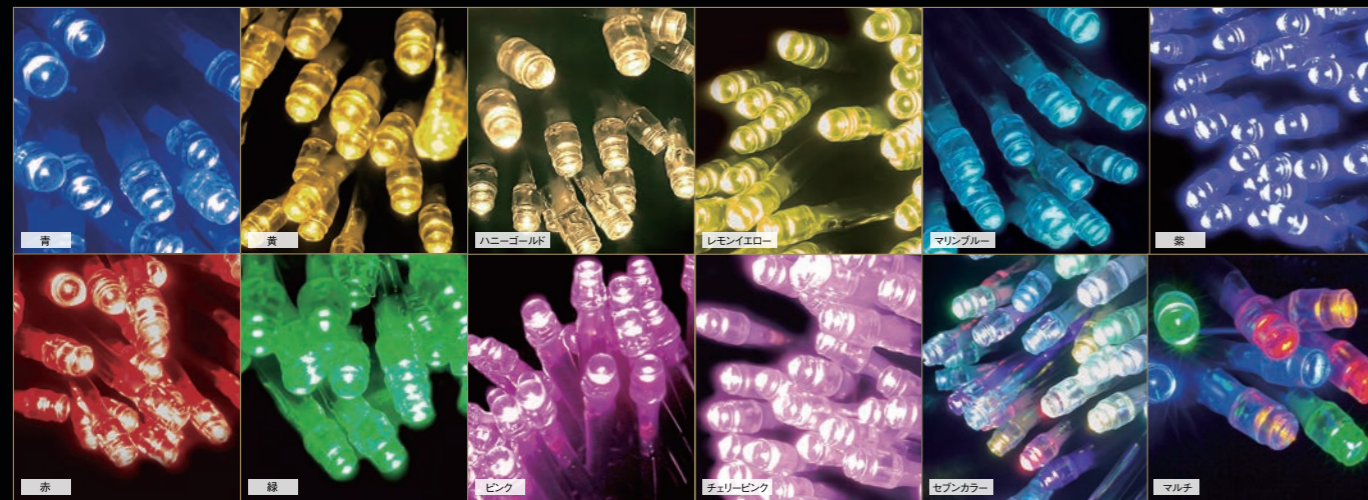

エコラタン 100球

施工のしやすさと高品質を兼ね備えた、マルチに使える定番の商品。

ストレートライトシリーズ(2芯)

仕様

- 重量:0.6kg
- 電源:AC100V
- サイズ:10m
- 消費電力:3W

カラー	注文番号	コード色	電源
●ゴールド	15-1-A	黒	延長用
●白	15-2-A		
●青	15-3-A		
●黄	15-4-A		
●ハニーゴールド	15-5-A		
●レモンイエロー	15-6-A		
●マリンブルー	15-7-A		
●紫	15-8-A		
●赤	15-9-A		
●緑	15-10-A		
●ピンク	15-11-A		
●チェリーピンク	15-12-A		
●セブンカラー	15-13-A		
●マルチ	15-14-A		