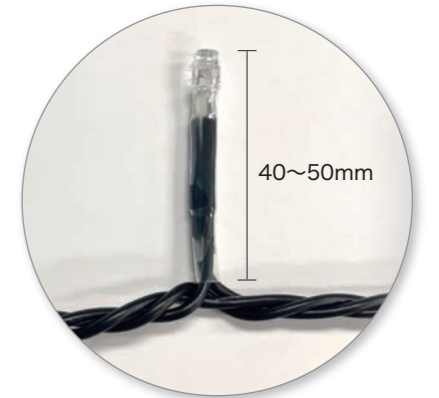

防水規格ランク:IPX5

いかなる方向からの水の直接噴流によっても有害な影響を受けない

防水規格ランク:IPX4

いかなる方向からの水の飛沫によっても有害な影響を受けない

構造のこだわり

- ①長めの収縮チューブ2重構造で高い防水性
- ②長期間使用しても劣化しにくい防水材入り
- ③抵抗はすべて日本メーカーを使用
- ④LEDの首が長いいため見栄えに奥行きが出る

特にお客様の不安として多いのが「雨天時の漏電」。電気設備技術基準では0.1MΩ以上を安全基準とし、1MΩ以上で安心、5MΩ以上で漏電の心配がないとされております。調査の結果、LED部の収縮チューブが短いと漏電のリスクが高まることが判明。収縮チューブを延長し40~50mmとすることで、絶縁抵抗値を向上させることができました。

さらに、撥水性の高い防水材と収縮チューブの最適な組み合わせも16通り検証。結果、1000MΩ以上を維持する高い安全性を実現しました。

掲載マークのご説明

マーク	説明	マーク	説明	マーク	説明
	2026年新商品 今年新たに取り扱うことになった商品です。		2芯タイプ コネクタ部分が2芯の商品です。コネクタの種類が2種類あります。		屋内仕様 屋内のみ使用可能商品です。
	拡散LED 広範囲に光が照射されます。		3芯タイプ コネクタ部分が3芯。様々な点滅パターンに変えることができます。		納期相談 通常よりも納品までにお時間をいただく可能性があります。
	集光LED まっすぐに強い光を放ち、側面はあまり光りません。		IP規格 取得しているIP規格です。数字がランクを示しています。		送料別途 規定外のため別途送料がかかります。
	メガLED 通常の5倍明るい光を放ちます。		防滴 防滴仕様商品です。		
	フラッシュLED 自動でフラッシュするLEDです。		連結 連結可能商品です。数字が連結最大数を示しています。		