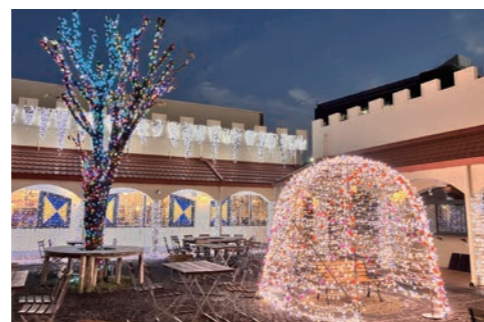

使用部材例			
ページ	商品名	カラー	本数
15	エコラタン100球	赤/黄/ピンク/紫	各10本
18	RGBスパークラタン	RGB	35本
40	ローズストリングス	赤	3本

なゆた・浜北