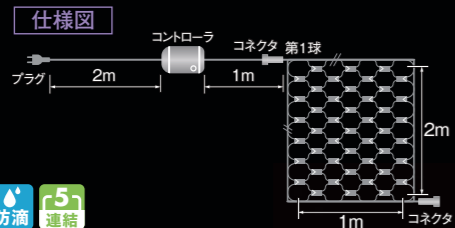

ネット 180球・192球

植え込みやバルコニーの装飾に最適。

仕様 ■重量:1.2kg ■サイズ:1m×2m ■電源:AC100V ■消費電力:12W