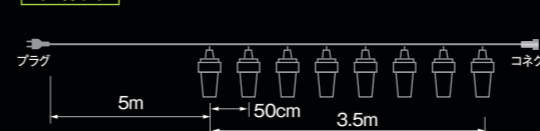

スター

スノーフレーク

仕様

- 重量:0.35kg
- サイズ:3.5m
- 電源:AC100V→DC5V
- 消費電力:5W

仕様図

デザイン	カラー	注文番号	コード色	電源
スター	●ゴールド	38-1-A	黒	電源コード付
スノーフレーク	●白	38-2-A		
特注		38-3-A		

特注

特注デザインの対応承ります。
企業やブランド・イベントのロゴや周年記念、お好きなイラスト等ご希望をお聞かせください。