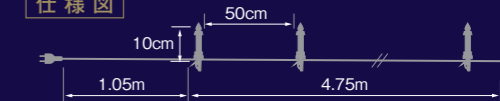

仕様図

カラー	注文番号	コード色	電源
ゴールド	30-2-A	グリーン	電源コード付

QRコードから
点滅パターンを
CHECK!