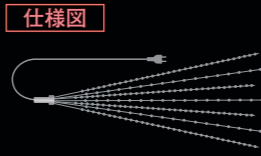

ライトシャワーシリーズ

ライトシャワー 350球・700球

オーナメントとの組み合わせやインナーライトとして相性抜群。

1. **仕様**
   ライトシャワー350球
   ■重量:0.1kg ■サイズ:1.5m
   ■電源:AC100V→DC12V
   ■消費電力:12W
2. **仕様**
   ライトシャワー700球
   ■重量:0.2kg ■サイズ:2.5m
   ■電源:AC100V→DC24V
   ■消費電力:24W

●電源コード1.4m

カラー	注文番号	LED数	コード色	電源
●ゴールド	35-1-A	350球	シルバー	電源コード付
	35-1-B	700球		
●白	35-2-A	350球		
	35-2-B	700球		

フラッシュライトシャワー 350球・700球

トレンドのフラッシュを取り入れたライトシャワーで、汎用性抜群。

1. **仕様**
   ライトシャワー350球
   ■重量:0.2kg ■サイズ:1.2m
   ■電源:AC100V→DC12V
   ■消費電力:5W