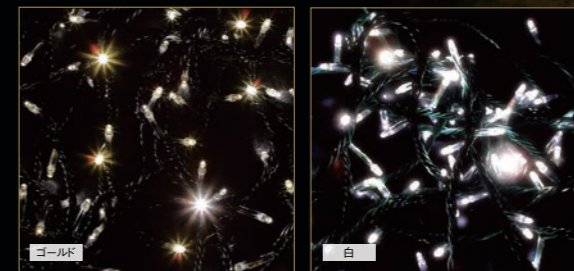

電源コードは別売りです。P22をご確認ください。

ストレートライトシリーズ(2芯)

ラタンプロ 100球

正面と側面の光の強弱でキラキラ感を演出。

- 仕様** ■重量:0.6kg ■サイズ:10m
■電源:AC100V ■消費電力:6W

仕様図

カラー	注文番号	コード色	電源
●ゴールド	16-5-A	黒	延長用
	16-5-B	白	
●白	16-6-A	黒	
	16-6-B	白	

電源コードは別売りです。P22をご確認ください。