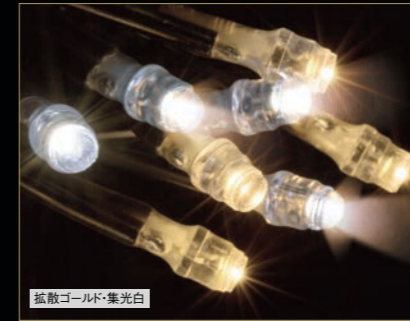

仕様図

カラー	注文番号	コード色	電源
●拡散ゴールド・集光ゴールド	16-1-A	黒	延長用
●拡散白・集光白	16-2-A		
●拡散ゴールド・集光白	16-3-A		
●拡散白・集光ゴールド	16-4-A		

電源コードは別売りです。P22をご確認ください。