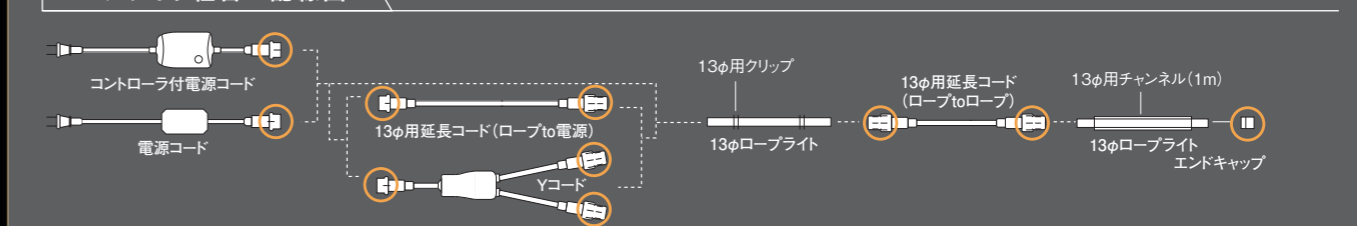

■ロープライト固定用

注文番号	サイズ
24-9-A	φ13mm用
24-9-B	φ11mm用

商品名 チャンネル(1m)

■ロープライト固定用

注文番号	サイズ
24-10-A	φ13mm用
24-10-B	φ11mm用

ロープライト組合せ配線図

防水処理の方法

① 先端を差し込み、
キャップを固く
締めます。