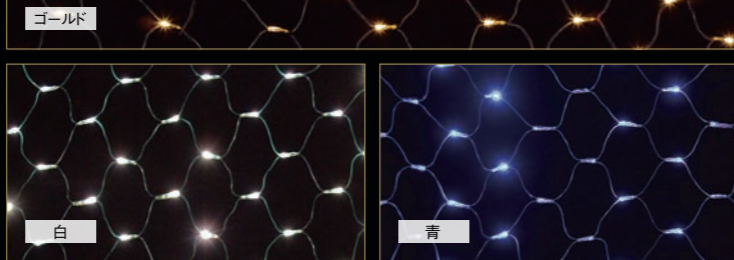

カラー	注文番号	コード色	電源	カラー	注文番号	コード色	電源	カラー	注文番号	コード色	電源
ゴールド	21-5-A	グリーン	延長用	白	21-6-A	グリーン	延長用	青	21-7-A	グリーン	延長用

電源コードは別売りです。P22をご確認ください。