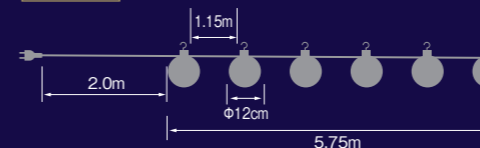

RGBキャンディキャップミルキー 150球

華やかな空間作りに。大小ボールが混ざる魅惑のRGBイルミ。

QRコードから
点滅パターンを
CHECK!

専用アプリで色やパターンを簡単に変わります。

Φ2.5cm Φ1.5cm

専用リモコン

仕様

- ■重量:1.18kg
- ■サイズ:6m
- ■電源:AC100V→DC24V
- ■消費電力:6W

仕様図

カラー	注文番号	コード色	電源
RGB	27-1-A	グリーン	電源コード付

シューティングライトデュアルカラー

光の星屑が降り注ぐ!ベース色と流れる白のデュアルな瞬き。

QRコードから
点滅パターンを
CHECK!

仕様

- ■重量:0.115kg
- ■サイズ:2.6m
- ■電源:AC100V→DC5V
- ■消費電力:6W

仕様図

カラー	注文番号	電源コード色	電源
ゴールド	28-1-A	クリア	コントローラ付
白	28-2-A		
青	28-3-A		
緑	28-4-A		
ピンク	28-5-A		
マルチ	28-6-A		

RGBモチーフカーテンライト 12本

先端のクリスマスモチーフが可愛い。多彩な点滅パターンを楽しめます。

QRコードから
点滅パターンを
CHECK!

仕様

- 重量:0.64kg
- サイズ:3.1m
- 垂れ数:12本
- 電源:AC100V→DC5V
- 消費電力:9W

専用リモコン

仕様図

カラー	注文番号	コード色	電源
RGB	27-2-A	クリア	電源コード付

RGBミルキーボール大 6球

大きなRGB球が色鮮やかに変化。便利なりモコンで点滅操作が可能です。

QRコードから
点滅パターンを
CHECK!

仕様

- 重量:0.62kg
- サイズ:5.75m
- 電源:AC100V→DC5V
- 消費電力:2W

仕様図

カラー	注文番号	コード色	電源
RGB	28-7-A	クリア	電源コード付

専用リモコン