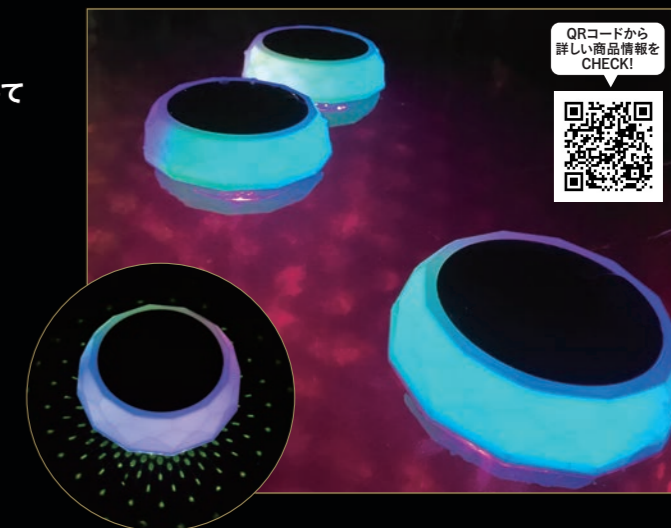

イメージ図使用数

ページ	商品名	本数
42	ソーラーフロートライト	10台
6	【特注】ネオン風モチーフ NIGHT POOL	1台

ソーラーフロートライト

水に浮かべて光るライト。ソーラー充電なので日中外に出して置くだけ。付属のリモコンで色や点滅パターンが変更可能。

- 仕様**
- 重量:0.35kg
 - サイズ:φ16.5cm×9.5cm
 - 電源:ソーラー充電
 - 消費電力:0.3W
 - ※6~8時間でフル充電
 - ※暗い場所でのみ点灯します。

カラー	注文番号
●RGB	42-1-A

防滴 IP68

リモコン

QRコードから
詳しい商品情報を
CHECK!

ストロボライト 10球

強烈なストロボフラッシュでインパクト抜群。

- 仕様**
- 重量:0.6kg
 - サイズ:10m
 - 電源:AC100V→DC24V
 - 消費電力:2W

カラー	直径	注文番号	コード色	電源
●白	φ4.5cm	42-2-A	黒	延長用