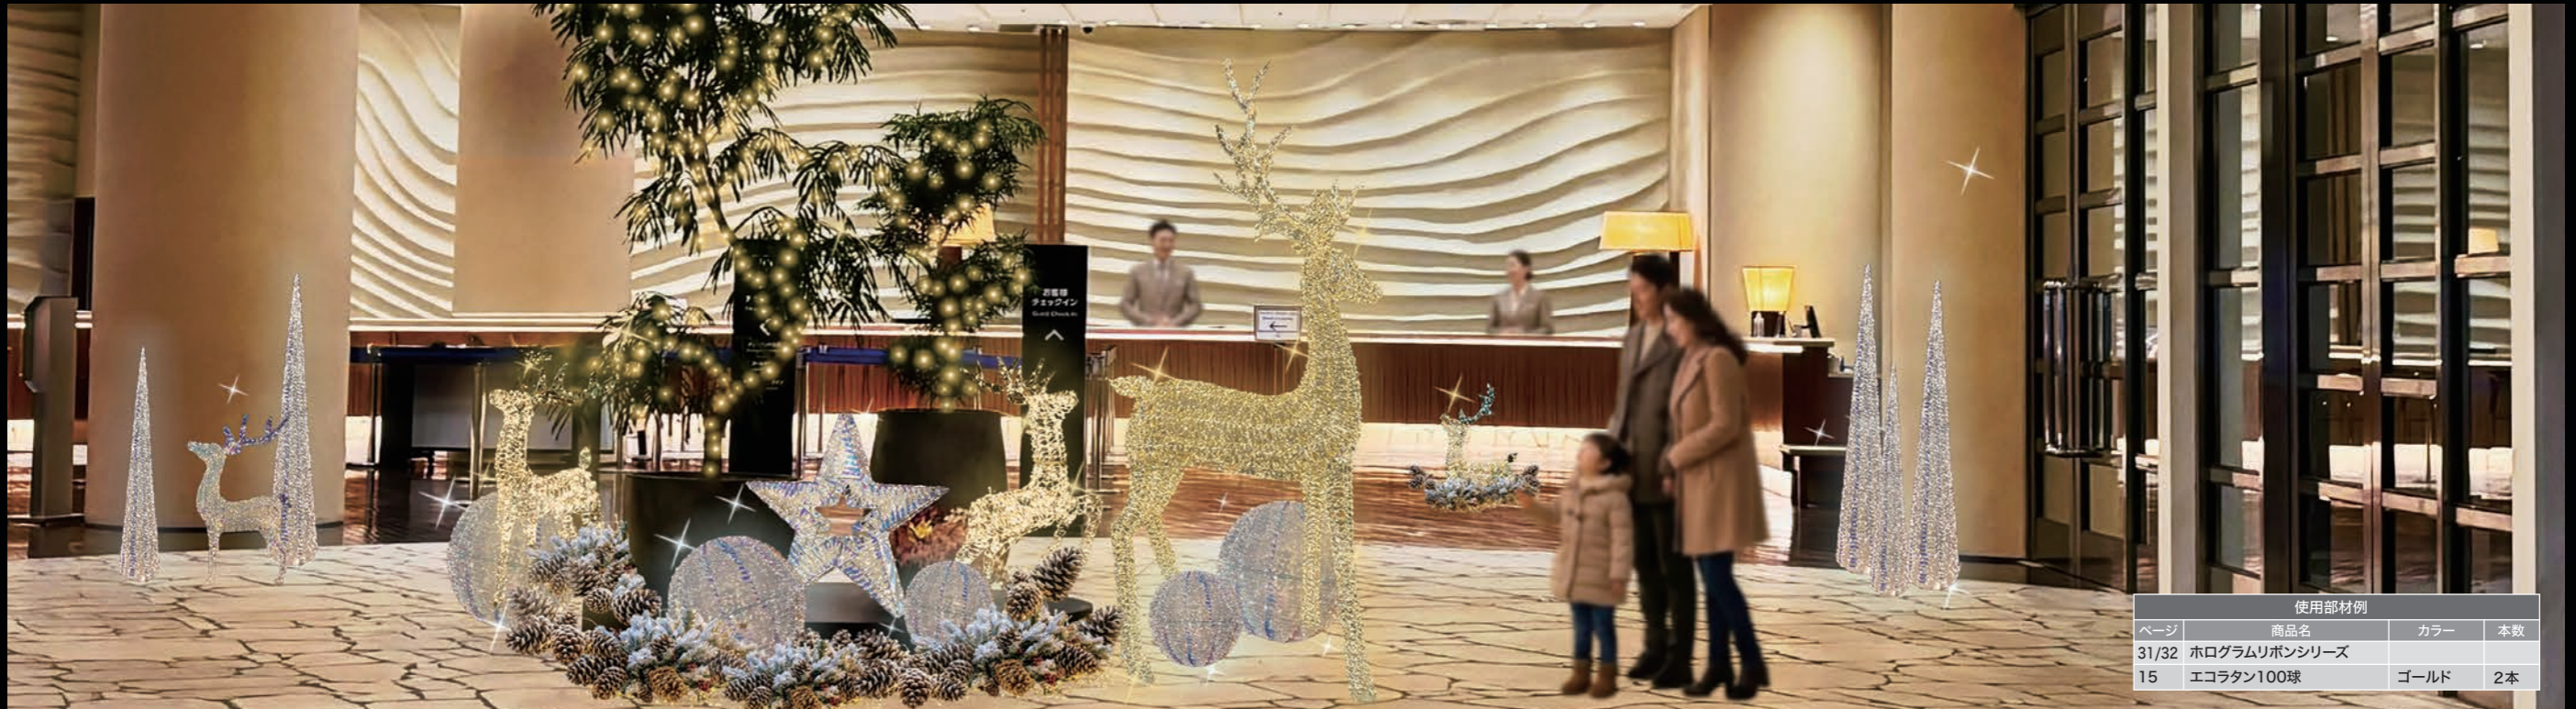

ホログラムリボンシリーズ

光の反射によって7色に変化する素材「ホログラムリボン」を使用。

使用部材例			
ページ	商品名	カラー	本数
31/32	ホログラムリボンシリーズ		
15	エコラタン100球	ゴールド	2本

ホログラムリボンシリーズ

ホログラムリボンシリーズ