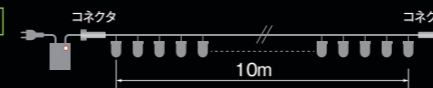

仕様図

カラー	注文番号	コード色	電源
●RGB	18-4-A	黒	延長用