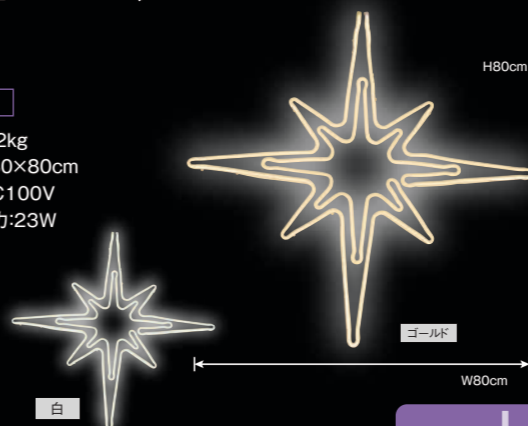

ネオンスターGL01

仕様

- ■重量:2.2kg
- ■サイズ:80×80cm
- ■電源:AC100V
- ■消費電力:23W

カラー	注文番号	電源コード色	電源
●ゴールド	44-1-A	白	電源コード付
●白	44-2-A		

※連結して使用する際は消費電力の合計が70Wを超えないように接続してください。