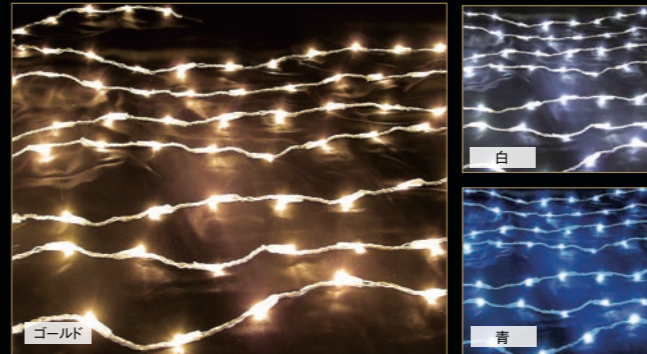

仕様図

カラー	注文番号	コード色	電源
●ゴールド	18-1-A	クリア	延長用
●白	18-2-A		
●青	18-3-A		

電源コードは別売りです。P22をご確認ください。

専用コードシリーズ

RGBスパークルラタン 100球

発光色・発光パターンが制御可能なRGBタイプのストレートライト。リモコン付きでにぎやかな演出も可能に。

仕様

- ■重量:0.7kg ■サイズ:10m ■電源:AC100V ■消費電力:8W

仕様図

カラー	注文番号	コード色	電源
●RGB	18-4-A	黒	延長用