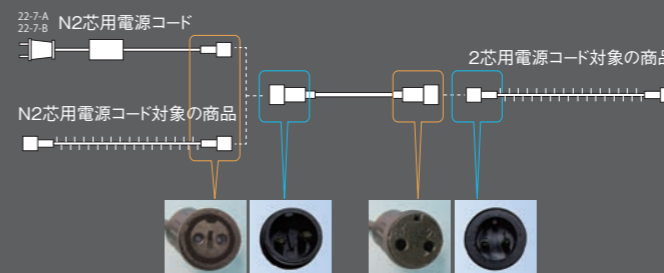

N2芯側にO印刻印
N2芯から2芯に変換します

注文番号	電源コード	重量	全長
22-9-A	黒	0.03kg	18cm

商品名 変換コードNメス

N2芯側にO印刻印
2芯からN2芯に変換します

注文番号	電源コード	重量	全長
22-10-A	黒	0.03kg	18cm

変換コードについて

N2芯から2芯を接続する場合

- ・N2芯用電源コードから2芯用電源コード対象商品を接続する場合
- ・N2芯用電源コード対象商品から2芯用電源コード対象商品を接続する場合

→ 22-9-A 変換コードNオスが必ず必要です

2芯からN2芯を接続する場合

- ・2芯用電源コードからN2芯用電源コード対象商品を接続する場合
- ・2芯用電源コード対象商品からN2芯用電源コード対象商品を接続する場合

→ 22-10-A 変換コードNメスが必ず必要です

※ご不明な点は、営業担当までお問合せください。

ロープライトシリーズ

ロープライト φ13mm・φ11mm

店舗の屋根や壁面をゴージャスに装飾。
オリジナルモチーフに最適。