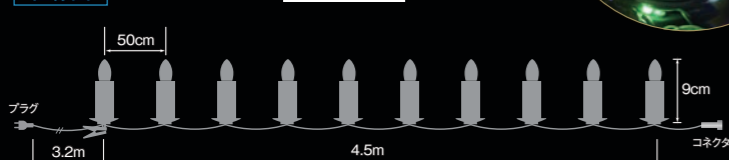

仕様図

カラー	注文番号	コード色	電源	屋内	3h連続
●ゴールド	37-2-A	黒	電源コード付	■	■

ゆらゆらキャンドル 10灯

仕様

- 重量:0.3kg
- サイズ:4.5m
- 電源:AC100V→DC4.5V
- 消費電力:3.6W

QRコードから
点滅パターンを
CHECK!

仕様図

カラー	注文番号	コード色	電源	屋内	5h連続
●ゴールド	37-3-A	黒	電源コード付	■	■