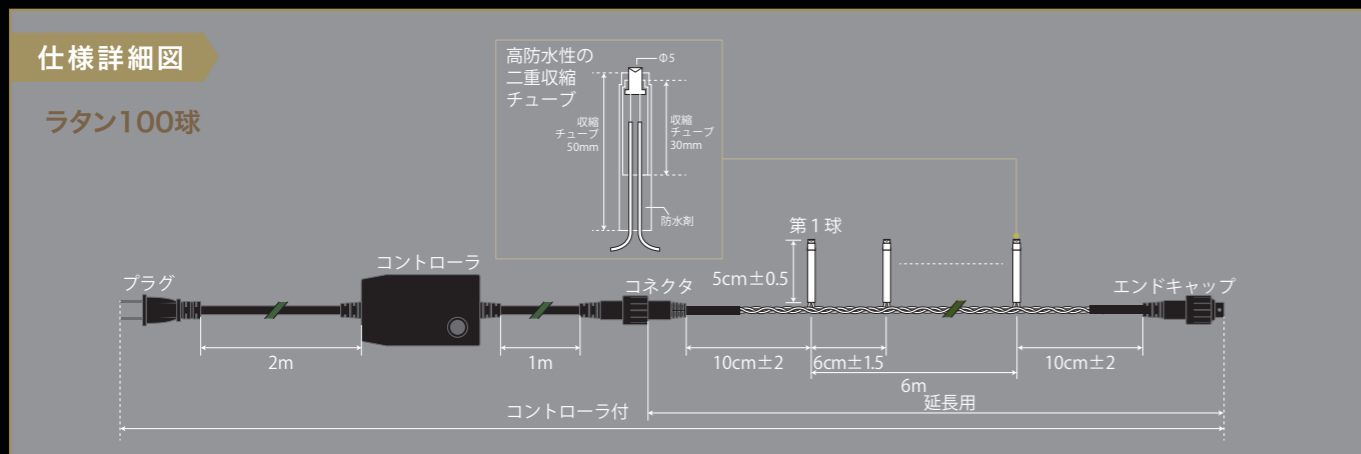

ラタンネダマ 100球

オリジナルモチーフ作りにも最適。

仕様

- ■重量:0.8kg ■サイズ:6m
- ■電源:AC100V ■消費電力:8W