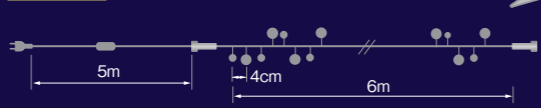

RGBキャンディキャップミルキー 150球

華やかな空間作りに。大小ボールが混ざる魅惑のRGBイルミ。

QRコードから
点滅パターンを
CHECK!

専用アプリで色やパターンを簡単に変わります。

Φ2.5cm Φ1.5cm

専用リモコン

仕様

- ■重量:1.18kg
- ■サイズ:6m
- ■電源:AC100V→DC24V
- ■消費電力:6W

仕様図

カラー	注文番号	コード色	電源
RGB	27-1-A	グリーン	電源コード付

シューティングライトデュアルカラー

光の星屑が降り注ぐ!ベース色と流れる白のデュアルな瞬き。

QRコードから
点滅パターンを
CHECK!

仕様

- ■重量:0.115kg
- ■サイズ:2.6m
- ■電源:AC100V→DC5V
- ■消費電力:6W

仕様図

カラー	注文番号	電源コード色	電源
ゴールド	28-1-A	クリア	コントローラ付
白	28-2-A		
青	28-3-A		
緑	28-4-A		
ピンク	28-5-A		
マルチ	28-6-A		

RGBモチーフカーテンライト 12本

先端のクリスマスモチーフが可愛い。多彩な点滅パターンを楽しめます。

QRコードから
点滅パターンを
CHECK!

仕様

- 重量:0.64kg
- サイズ:3.1m
- 垂れ数:12本
- 電源:AC100V→DC5V
- 消費電力:9W

専用リモコン

仕様図

カラー	注文番号	コード色	電源
RGB	27-2-A	クリア	電源コード付

RGBミルキーボール大 6球

大きなRGB球が色鮮やかに変化。便利なりモコンで点滅操作が可能です。

QRコードから
点滅パターンを
CHECK!

仕様

- 重量:0.62kg
- サイズ:5.75m
- 電源:AC100V→DC5V
- 消費電力:2W

仕様図

カラー	注文番号	コード色	電源
RGB	28-7-A	クリア	電源コード付

専用リモコン