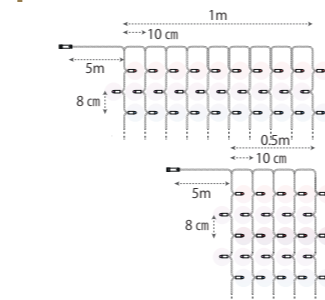

●具体的なシステム構成やアプリ操作等、お気軽にご相談ください。