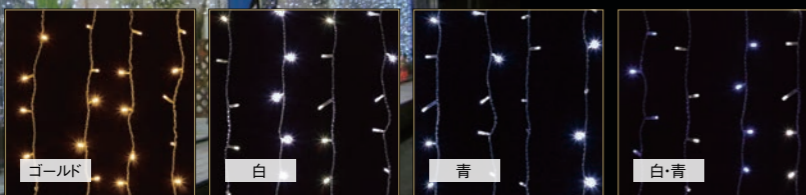

カーテン・ネットシリーズ

カーテン 720球 光のカーテン装飾。

仕様 ■重量:2.5kg ■サイズ:幅2m×垂れ3m ■電源:AC100V
■消費電力:48W ■1ライン当たりの球数:30球が24列

カラー	注文番号	コード色	電源	カラー	注文番号	コード色	電源	カラー	注文番号	コード色	電源	カラー	注文番号	コード色	電源
ゴールド	21-1-A	クリア	延長用	白	21-2-A	クリア	延長用	青	21-3-A	クリア	延長用	白・青	21-4-A	クリア	延長用
	21-1-B		コントローラ付		21-2-B		コントローラ付		21-3-B		コントローラ付		21-4-B		コントローラ付

電源コードは別売りです。P22をご確認ください。 延長用...コントローラ付電源コードが付いていません。 コントローラ付...本体・コネクタ・コントローラ付電源コードのセットです。

エコネット 180球

ネット180球の常点タイプ。消費電力が減り10枚まで連結が可能に。

仕様 ■重量:1kg ■サイズ:1m×2m ■電源:AC100V ■消費電力:6W