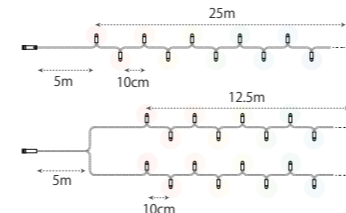

▲製品▼

■ストリングス(シングル・デュアル) コード色:黒/透明

■カーテン(5列・10列) コード色:黒/透明