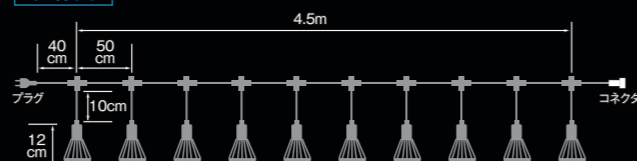

仕様図

カラー	注文番号	コード色	電源	屋内	3h連続
●ゴールド	37-2-A	黒	電源コード付	■	■

ゆらゆらキャンドル 10灯

仕様

- ■重量:0.3kg
- ■サイズ:4.5m
- ■電源:AC100V→DC4.5V
- ■消費電力:3.6W

QRコードから
点滅パターンを
CHECK!