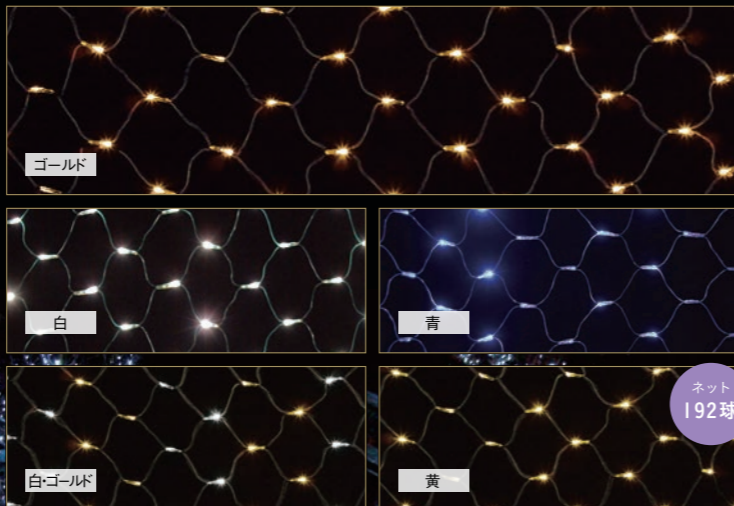

ネット 180球・192球

植え込みやバルコニーの装飾に最適。

仕様 ■重量:1.2kg ■サイズ:1m×2m ■電源:AC100V ■消費電力:12W

カラー	注文番号	LED数	コード色	電源
ゴールド	21-8-A	180球	グリーン	延長用
	21-8-B			コントローラ付
白	21-9-A			延長用
	21-9-B			コントローラ付
青	21-10-A	192球	グリーン	延長用
	21-10-B			コントローラ付
白・ゴールド	21-11-A			延長用
	21-11-B			コントローラ付
黄	21-12-A	192球		延長用
	21-12-B			コントローラ付

電源コードは別売りです。P22をご確認ください。

延長用...コントローラ付電源コードが付いていません。 コントローラ付...本体・コネクタ・コントローラ付電源コードのセットです。

アクセサリシリーズ

商品名 3芯用コントローラ付電源コード

■2Aヒューズ付 交換不可 ■消費電力:3W/個 ■メモリ機能付
[使用可能商品]
■ラタン 100球 ■アイスクル 288球
■ラタンネダマ 100球 ■アイスクル 360球
■ツインクルラタン 500球 ■カーテン 720球
■アイスクルトライアングル 121球 ■ネット 180球/192球
■アイスクル 180球

16種類の点滅パターン

[IP55とは]
いかなる方向からの直接噴流を受けても、有害な影響を受けない。動作に影響を及ぼす以上の、粉塵が内部に侵入しない。

QRコードから点滅パターンをCHECK!

注文番号	電源コード	重量	全長
22-1-A	黒	0.35kg	3m

商品名 3芯用電源コード

■2Aヒューズ付
[使用可能商品]
■ラタン 100球 ■アイスクルトライアングル 121球 ■アイスクル 360球
■ラタンネダマ 100球 ■アイスクル 180球 ■カーテン 720球
■ツインクルラタン 500球 ■アイスクル 288球 ■ネット 180球/192球

注文番号	電源コード	重量	全長
22-2-A	黒	0.2kg	1.5m
22-2-B	白		

商品名 3芯用Yコード

注文番号	全長
22-3-A	40cm

商品名 3芯用5分岐コード

注文番号	全長
22-4-A	70cm

商品名 3芯用延長コード

注文番号	全長
22-5-A	2m

商品名 2芯用電源コード ■2Aヒューズ付

[使用可能商品]
■エコラタン 100球 ■キャンディーキャップライト 60球
■ラタンプロ 100球 ■ミルキーキャップライト 60球
■ラタンブラチナム 100球 ■エコアイスクル 240球
■フラッシュラタン 100球 ■メガラタン 100球
■メガラタン 100球 ■メガインナーライト 10球

2芯用電源コード対象商品の一部は、N2芯用電源コードとなる場合があります。 ※詳しくは営業担当までお問合せください。

注文番号	電源コード	重量	全長
22-6-A	黒	0.2kg	1.5m
22-6-B	白		

商品名 N2芯用電源コード ■2Aヒューズ付

[使用可能商品] 2芯用電源コード対象商品の一部
※詳しくは営業担当までお問合せください。

注文番号	電源コード	重量	全長
22-7-A	黒	0.17kg	1.5m
22-7-B	白		

商品名 N2芯用延長コード

注文番号	全長
22-8-A	2m