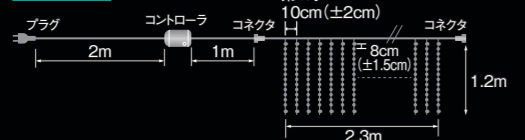

仕様図

カラー	注文番号	コード色	電源
ゴールド	19-8-A	クリア	延長用
	19-8-B		コントローラ付

カラー	注文番号	コード色	電源
白	19-9-A	クリア	延長用
	19-9-B		コントローラ付

カラー	注文番号	コード色	電源
青	19-10-A	クリア	延長用
	19-10-B		コントローラ付

電源コードは別売りです。P22をご確認ください。

延長用...コントローラ付電源コードが付いていません。コントローラ付...本体・コネクタ・コントローラ付電源コードのセットです。