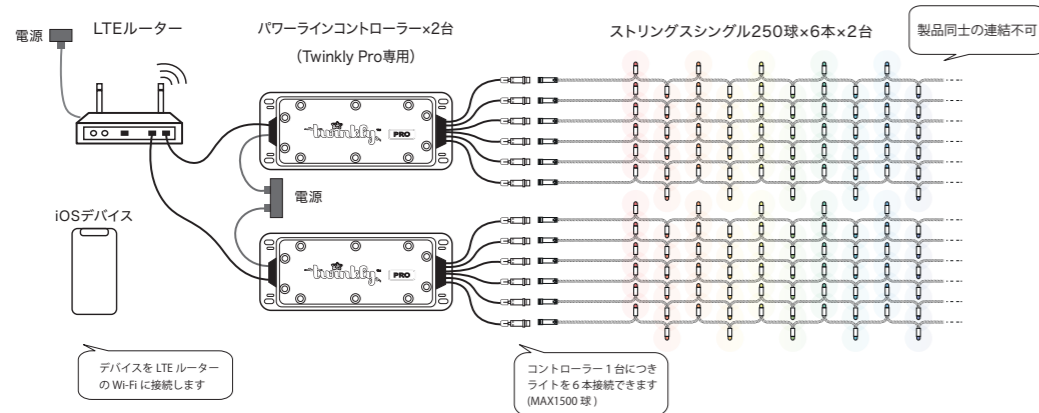

Twinklyで簡単に新時代のイルミネーション

●スマホ1つでセッティング

設置したTwinklyをスマートフォンやタブレットのカメラで撮影します。複雑な形や大きな対象、立体物でも繰り返し撮影でセッティングできます。

●誰でも自由に演出

セッティングしたTwinklyはアプリでエフェクトを選ぶだけで多様な演出に変更できます。好きな文字や画像、映像を使うこともできます。

▲システム構成例▼ Twinkly PRO 3000球の場合