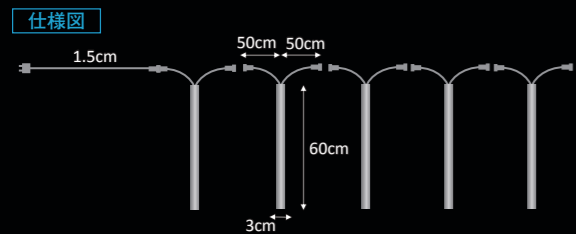

カラー	注文番号	コード色	電源
赤	40-3-A	黒	電源コード付
ピンク	40-4-A		
白	40-5-A		

スノーフォール60 流れる光が視線を奪う、ダイナミック演出

- 仕様**
- 重量:2.5kg/5本セット
 - サイズ:60×直径3cm(両面発光)
 - 電源:AC100V ■消費電力:5W

カラー	注文番号	電源コード色	電源
●白	41-1-A	白	電源コード付

防滴 2セット

QRコードから
点滅パターンを
CHECK!