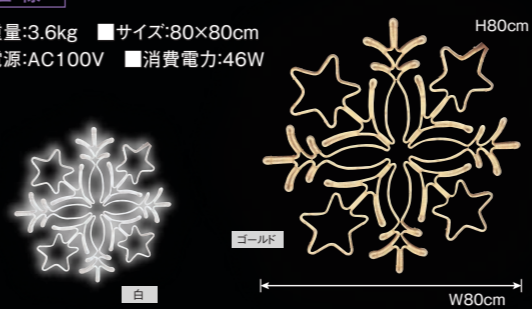

ネオンスノーフレイクGL01

仕様

- ■重量:3.6kg
- ■サイズ:80×80cm
- ■電源:AC100V
- ■消費電力:46W

カラー	注文番号	電源コード色	電源
●ゴールド	44-4-A	白	電源コード付
●白	44-5-A		

※連結して使用する際は消費電力の合計が70Wを超えないように接続してください。