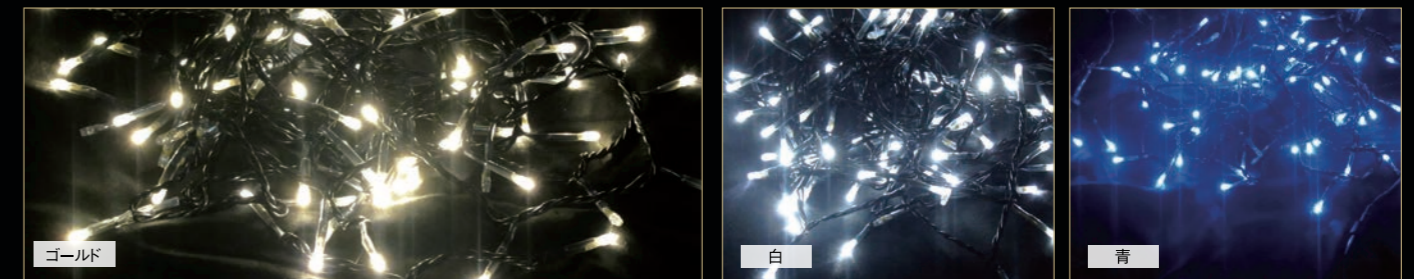

仕様

- ■重量:0.6kg ■サイズ:10m
- ■電源:AC100V ■消費電力:3W

カラー	注文番号	コード色	電源
●ゴールド	14-1-A	■黒	■延長用
●白	14-2-A		
●青	14-3-A		

電源コードは別売りです。P22をご確認ください。