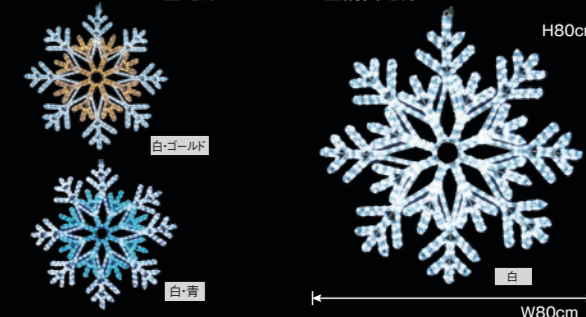

- 重量:3.6kg
- サイズ:80×80cm
- 電源:AC100V
- 消費電力:46W

カラー	注文番号	電源コード色	電源
●ゴールド	44-4-A	白	電源コード付
●白	44-5-A		

※連結して使用する際は消費電力の合計が70Wを超えないように接続してください。

スノーフレイクGL04

仕様

- 重量:4kg
- サイズ:80×80cm
- 電源:AC100V
- 消費電力:28.5W

カラー	注文番号	電源コード色	電源
●白	44-6-A		
●白・ゴールド	44-7-A	白	電源コード付
●白・青	44-8-A		