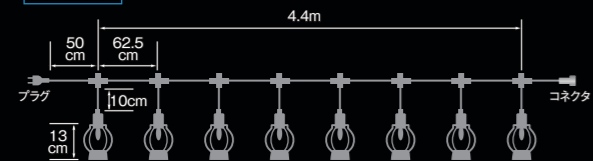

仕様図

カラー	注文番号	コード色	電源	屋内	3h連続
●ゴールド	37-1-A	黒	電源コード付	■	■