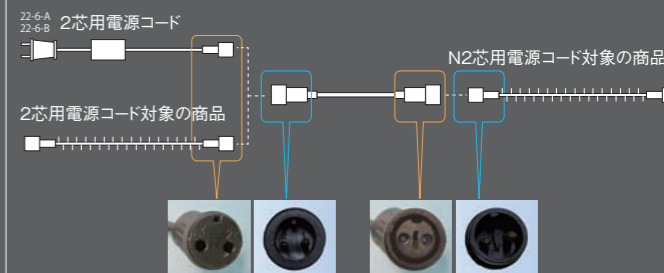

N2芯側にO印刻印
N2芯から2芯に変換します

注文番号	電源コード	重量	全長
22-9-A	黒	0.03kg	18cm

商品名 変換コードNメス

N2芯側にO印刻印
2芯からN2芯に変換します

注文番号	電源コード	重量	全長
22-10-A	黒	0.03kg	18cm

変換コードについて

N2芯から2芯を接続する場合

- ・N2芯用電源コードから2芯用電源コード対象商品を接続する場合
- ・N2芯用電源コード対象商品から2芯用電源コード対象商品を接続する場合

→ 22-9-A 変換コードNオスが必ず必要です

2芯からN2芯を接続する場合

- ・2芯用電源コードからN2芯用電源コード対象商品を接続する場合
- ・2芯用電源コード対象商品からN2芯用電源コード対象商品を接続する場合

→ 22-10-A 変換コードNメスが必ず必要です

※ご不明な点は、営業担当までお問合せください。

ロープライトシリーズ

ロープライト φ13mm・φ11mm

店舗の屋根や壁面をゴージャスに装飾。
オリジナルモチーフに最適。