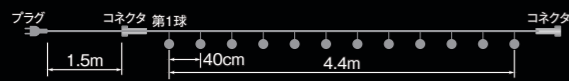

キャップ付きライトシリーズ

フィラメントボール 12球 φ4.5cm・φ9cm

どこか懐かしいフィラメント形の電球。
温かくノスタルジックな雰囲気を演出。

仕様

- φ4.5cm ■重量:0.6kg ■サイズ:4.4m
  ■電源:AC100V ■消費電力:1.2W
- φ9cm ■重量:0.9kg ■サイズ:4.4m
  ■電源:AC100V ■消費電力:1.2W

仕様図

カラー	直径	注文番号	コード色	電源
ゴールド	φ4.5cm	39-1-A	黒	電源コード付
白		39-2-A		
マルチ		39-3-A		

カラー	直径	注文番号	コード色	電源
マルチ	φ9cm	39-4-A	黒	電源コード付

※マルチは、ゴールド・赤・緑・青の4色です。