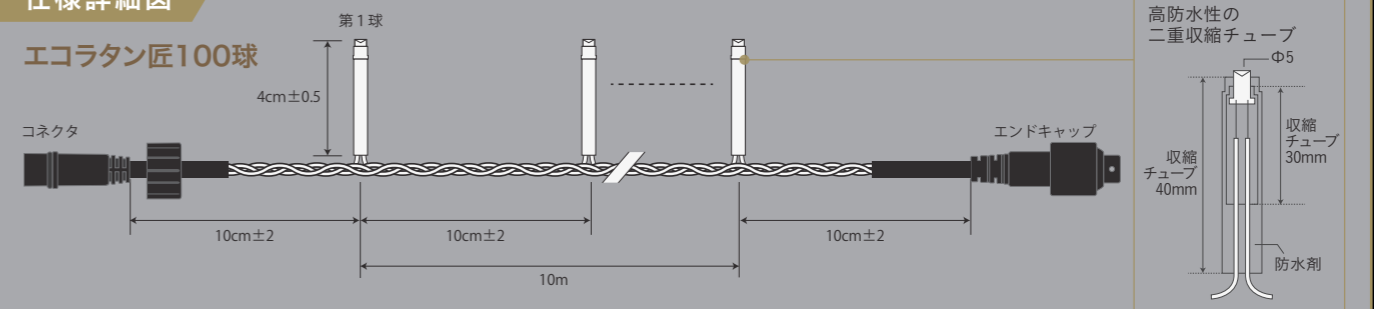

仕様詳細図

エコラタン匠100球