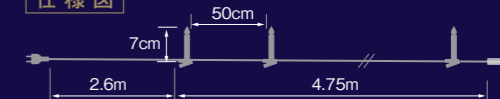

仕様図

カラー	注文番号	コード色	電源
ゴールド	30-1-A	グリーン	電源コード付

QRコードから
点滅パターンを
CHECK!