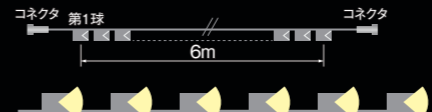

コントローラ使用で
16パターンの点滅演出

電源コードは別売りです。P22をご確認ください。

マルチカラーは、赤・緑・黄・青の4色です。

ラタンネダマ 100球

オリジナルモチーフ作りにも最適。

仕様

- 重量:0.8kg ■サイズ:6m
- 電源:AC100V ■消費電力:8W

仕様図