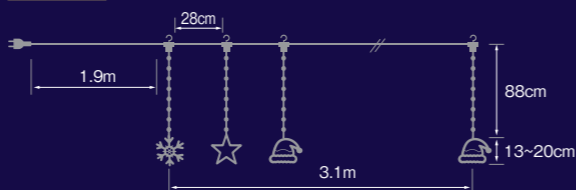

仕様図

カラー	注文番号	コード色	電源
RGB	27-2-A	クリア	電源コード付