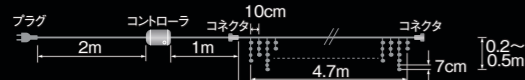

アイスクルシリーズ

アイスクル 180球 つらら型装飾で入口を華やかに。

仕様

- ■重量:1.3kg ■サイズ:幅4.7m×垂れ0.5m
- ■電源:AC100V ■消費電力:12W
- ■LEDの配列と球数:4、3、6、2球の並びが12セットの48列

仕様図