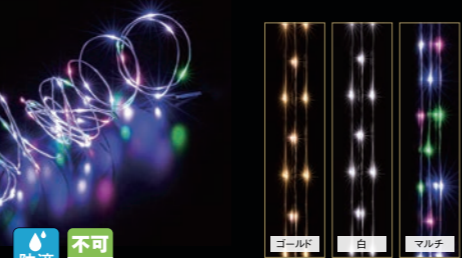

※マルチは、白・青・ファンシーグリーン・ピンクの4色です。

ライトシャワー専用バッテリー

イベントの衣装に仕込む等
電源から離れる場面に最適なバッテリー

1. **仕様**
   ■重量:160g
   ■容量:3,600mAh
   フル充電で100球約20時間点灯可能
   ■対応商品:ライトシャワーシリーズ

注文番号	屋内	不可	連結
35-8-A	●	●	●