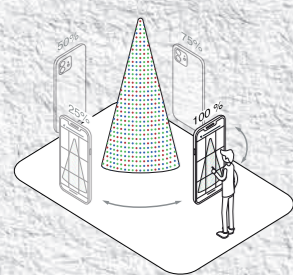

Twinklyで簡単に新時代のイルミネーション

●スマホ1つでセッティング

設置したTwinklyをスマートフォンやタブレットのカメラで撮影します。複雑な形や大きな対象、立体物でも繰り返し撮影でセッティングできます。

●誰でも自由に演出

セッティングしたTwinklyはアプリでエフェクトを選ぶだけで多様な演出に変更できます。好きな文字や画像、映像を使うこともできます。

▲システム構成例▼ Twinkly PRO 3000球の場合