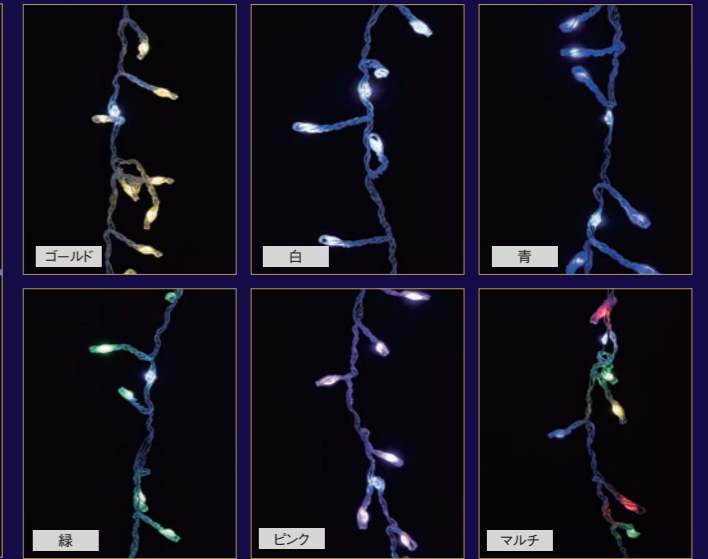

シューティングライトデュアルカラー

光の星屑が降り注ぐ!ベース色と流れる白のデュアルな瞬き。

QRコードから
点滅パターンを
CHECK!

仕様

- ■重量:0.115kg
- ■サイズ:2.6m
- ■電源:AC100V→DC5V
- ■消費電力:6W

仕様図

カラー	注文番号	電源コード色	電源
ゴールド	28-1-A	クリア	コントローラ付
白	28-2-A		
青	28-3-A		
緑	28-4-A		
ピンク	28-5-A		
マルチ	28-6-A