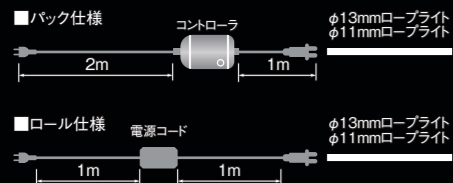

→ 22-9-A 変換コードNオスが必ず必要です

2芯からN2芯を接続する場合

- ・2芯用電源コードからN2芯用電源コード対象商品を接続する場合
- ・2芯用電源コード対象商品からN2芯用電源コード対象商品を接続する場合

→ 22-10-A 変換コードNメスが必ず必要です

※ご不明な点は、営業担当までお問合せください。

ロープライトシリーズ

ロープライト φ13mm・φ11mm

店舗の屋根や壁面をゴージャスに装飾。
オリジナルモチーフに最適。

φ13mmLEDロープ・
φ11mmLEDロープ
(バック仕様とロール仕様あり)

※バック仕様はコントローラ付
※ロール仕様は電源コード1本、
エンドキャップ1個付

仕様

φ13mm ■消費電力:2.4W/m
■重量:10m/約1.6kg・30m/約5kg
■m当たりの球数:36球

φ11mm ■消費電力:2.4W/m
■重量:10m/約1.2kg・30m/約3.7kg
■m当たりの球数:36球

仕様図

カラー	直径	注文番号	サイズ
● ゴールド	φ13mm	23-1-A	10mバック
		23-1-B	30mロール
	φ11mm	23-2-A	10mバック
		23-2-B	30mロール
● 白	φ13mm	23-3-A	10mバック
		23-3-B	30mロール
	φ11mm	23-4-A	10mバック
		23-4-B	30mロール
● 青	φ13mm	23-5-A	10mバック
		23-5-B	30mロール
	φ11mm	23-6-A	10mバック
		23-6-B	30mロール
● 緑	φ13mm	23-7-A	10mバック
		23-7-B	30mロール
	φ11mm	23-8-A	10mバック
		23-8-B	30mロール