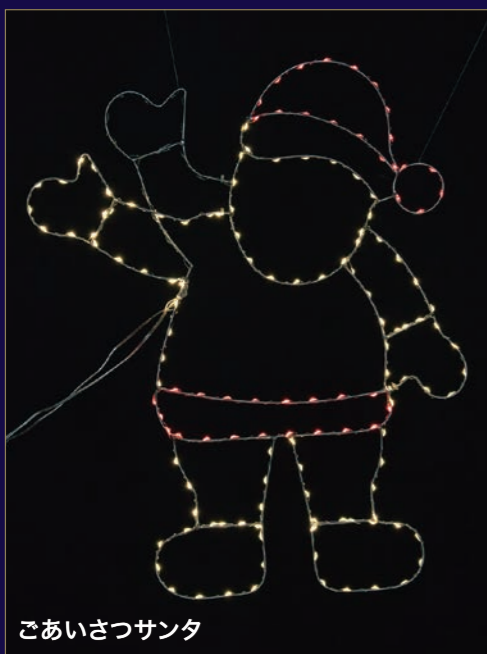

仕様図

カラー	注文番号	コード色	電源
RGB	28-7-A	クリア	電源コード付

専用リモコン

モーションモチーフシリーズ

遊び心あるディスプレイに。動きのある演出で人目を引く。

QRコードから
点滅パターンを
CHECK!

ごあいさつサンタ

寝ころびサンタ